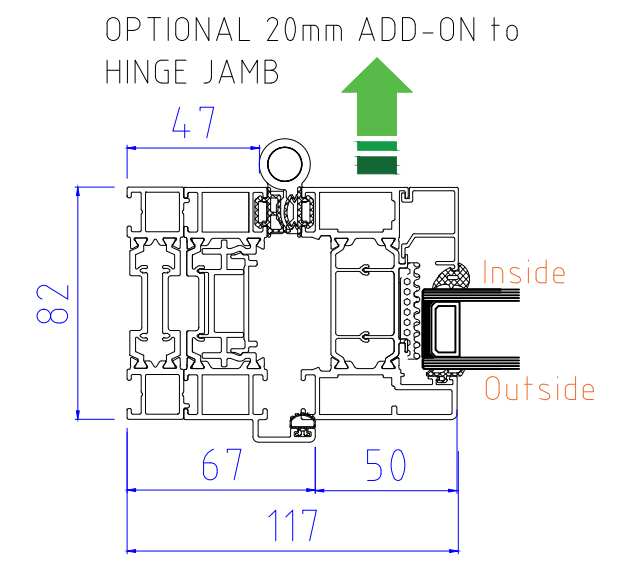

OPTIONAL 20mm ADD-ON to HINGE JAMB

SECTION B-B

ALUK F82 Bi-Folding Door OPEN OUT

4-3-1, 4-1-3

www.exetertradealuminium.co.uk

sales@exetertradealuminium.co.uk

01392 537070

12-10-22