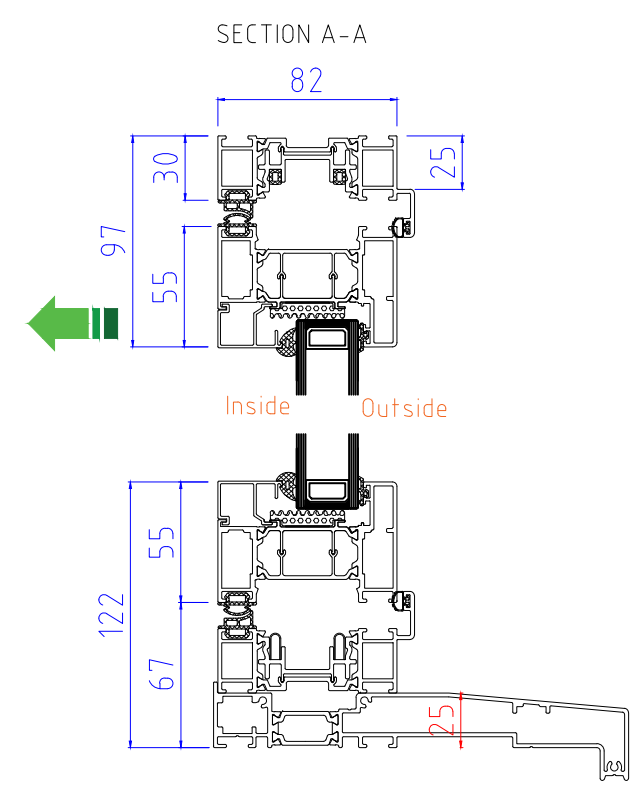

OPTIONAL 20mm ADD-ON to HINGE JAMB

SECTION B-B

ALUK F82 Bi-Folding Door OPEN OUT

4-3-1, 4-1-3

www.exetertradealuminium.co.uk

sales@exetertradealuminium.co.uk

01392 537070

12-10-22

OPTIONAL 20mm ADD-ON to HINGE JAMB

SECTION B-B

ALUK F82 Bi-Folding Door OPEN OUT	
5-5-0, 5-0-5	
	
www.exetertradealuminium.co.uk	
sales@exetertradealuminium.co.uk	
01392 537070	12-10-22

ALUK F82 Bi-Folding Door OPEN IN	
5-5-0, 5-0-5	
	
www.exetertradealuminium.co.uk	
sales@exetertradealuminium.co.uk	
01392 537070	12-10-22