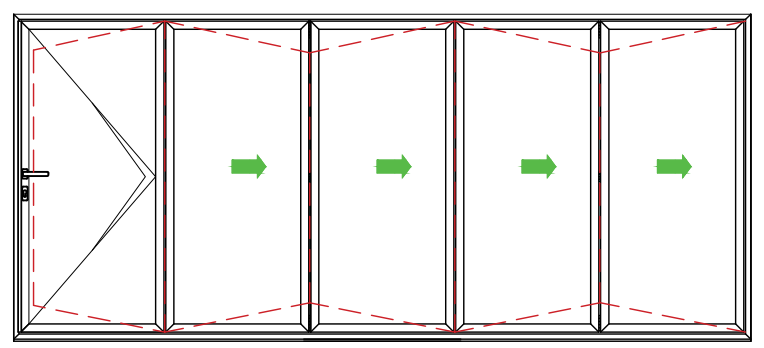

OPTIONAL 20mm ADD-ON to HINGE JAMB

SECTION B-B

ALUK F82 Bi-Folding Door OPEN OUT

4-3-1, 4-1-3

www.exetertradealuminium.co.uk

sales@exetertradealuminium.co.uk

01392 537070

12-10-22

OPTIONAL 20mm ADD-ON to HINGE JAMB

SECTION B-B

ALUK F82 Bi-Folding Door OPEN OUT	
5-5-0, 5-0-5	
	
www.exetertradealuminium.co.uk	
sales@exetertradealuminium.co.uk	
01392 537070	12-10-22

ALUK F82 Bi-Folding Door OPEN IN	
5-5-0, 5-0-5	
	
www.exetertradealuminium.co.uk	
sales@exetertradealuminium.co.uk	
01392 537070	12-10-22