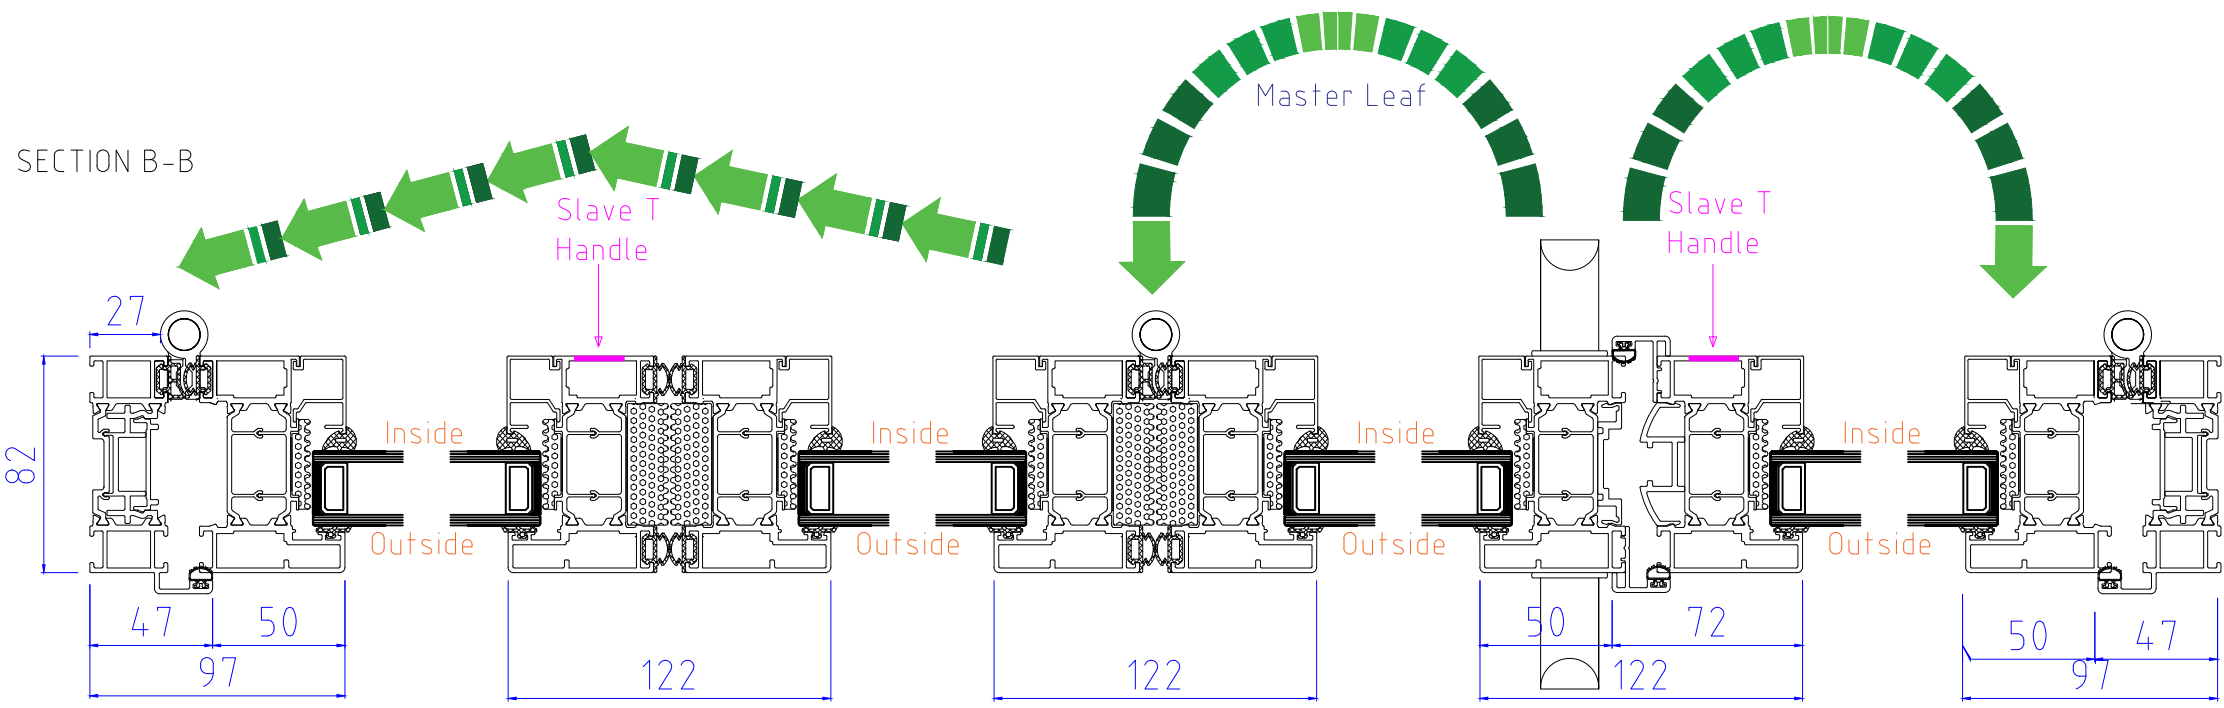

OPTIONAL 20mm ADD-ON to HINGE JAMB

SECTION B-B

ALUK F82 Bi-Folding Door OPEN OUT

4-3-1, 4-1-3

www.exetertradealuminium.co.uk

sales@exetertradealuminium.co.uk

01392 537070

12-10-22