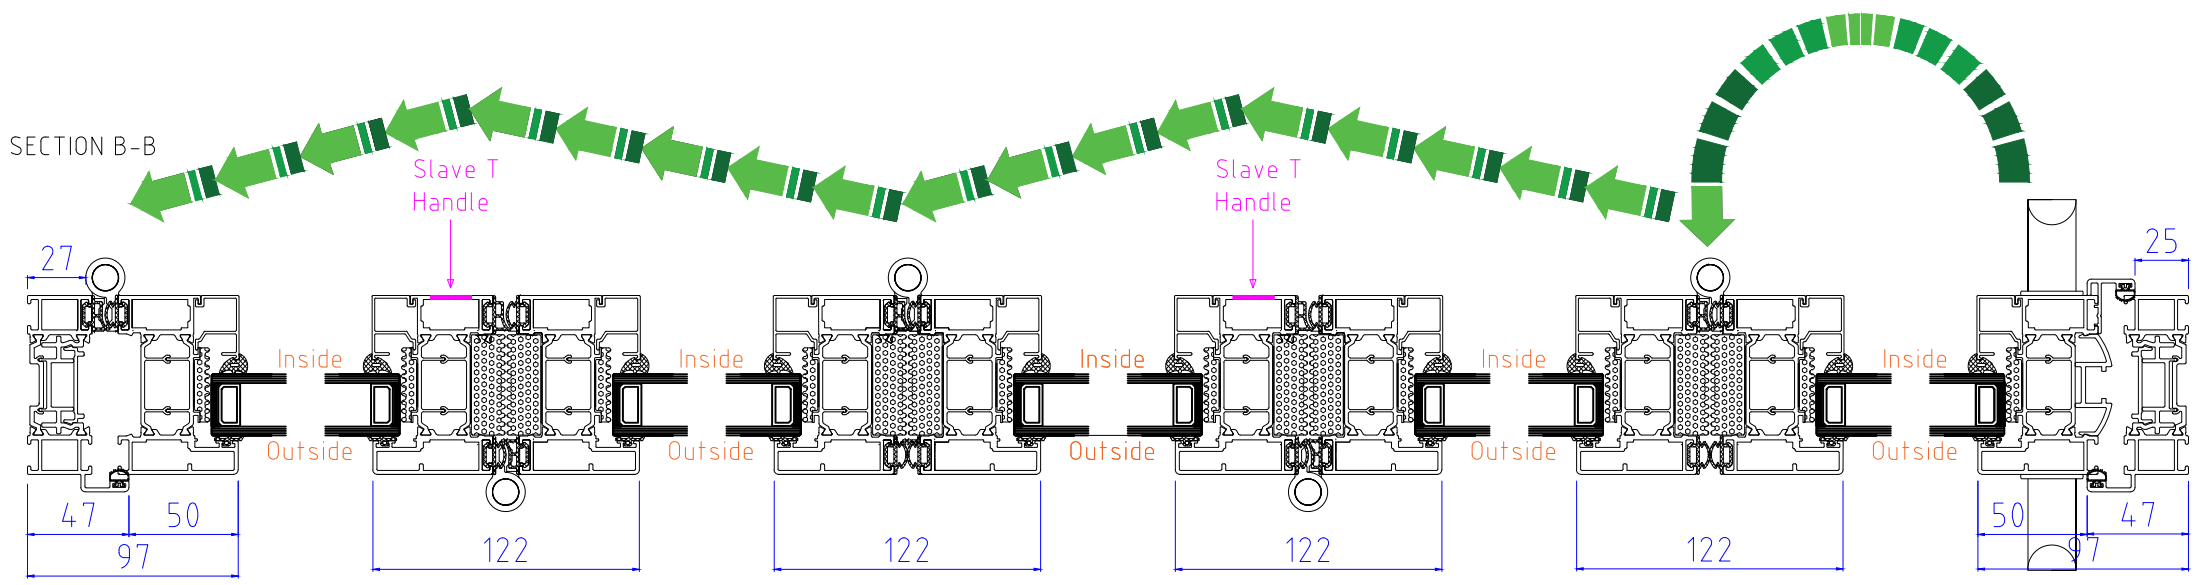

OPTIONAL 20mm ADD-ON to HINGE JAMB

SECTION B-B

ALUK F82 Bi-Folding Door OPEN OUT

4-3-1, 4-1-3

www.exetertradealuminium.co.uk

sales@exetertradealuminium.co.uk

01392 537070

12-10-22

OPTIONAL 20mm ADD-ON to HINGE JAMB

SECTION B-B

ALUK F82 Bi-Folding Door OPEN OUT	
5-5-0, 5-0-5	
	
www.exetertradealuminium.co.uk	
sales@exetertradealuminium.co.uk	
01392 537070	12-10-22

ALUK F82 Bi-Folding Door OPEN IN	
5-5-0, 5-0-5	
	
www.exetertradealuminium.co.uk	
sales@exetertradealuminium.co.uk	
01392 537070	12-10-22