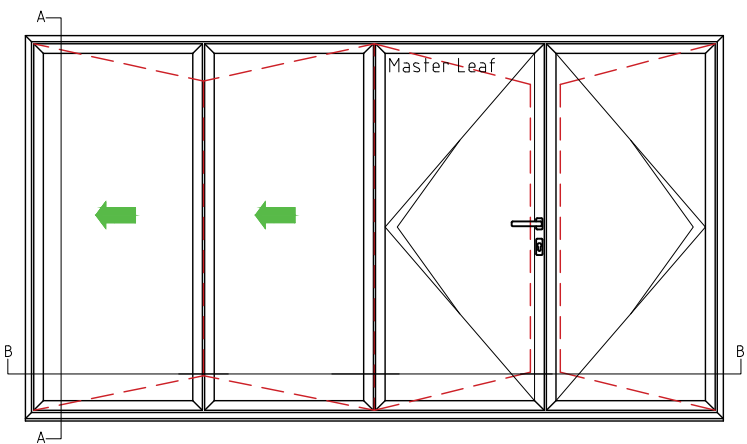

OPTIONAL 20mm ADD-ON to HINGE JAMB

SECTION B-B

ALUK F82 Bi-Folding Door OPEN OUT

4-3-1, 4-1-3

www.exetertradealuminium.co.uk

sales@exetertradealuminium.co.uk

01392 537070

12-10-22