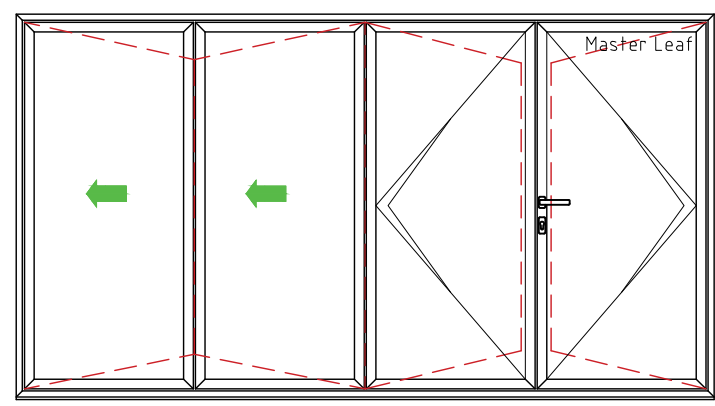

OPTIONAL 20mm ADD-ON to HINGE JAMB

SECTION B-B

ALUK F82 Bi-Folding Door OPEN OUT

4-3-1, 4-1-3

www.exetertradealuminium.co.uk

sales@exetertradealuminium.co.uk

01392 537070

12-10-22