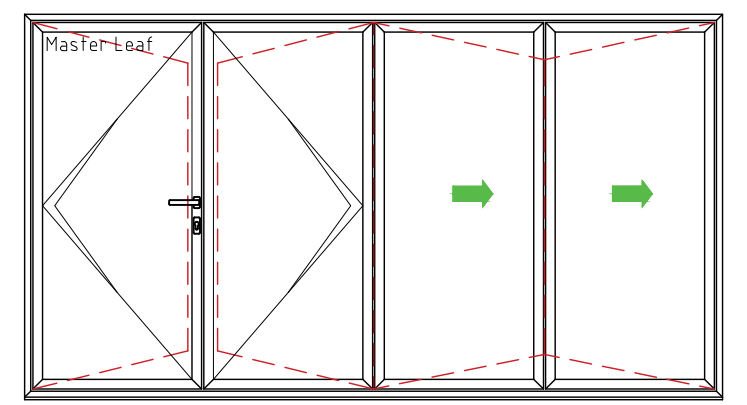

OPTIONAL 20mm ADD-ON to HINGE JAMB

SECTION B-B

ALUK F82 Bi-Folding Door OPEN OUT

4-3-1, 4-1-3

www.exetertradealuminium.co.uk

sales@exetertradealuminium.co.uk

01392 537070

12-10-22