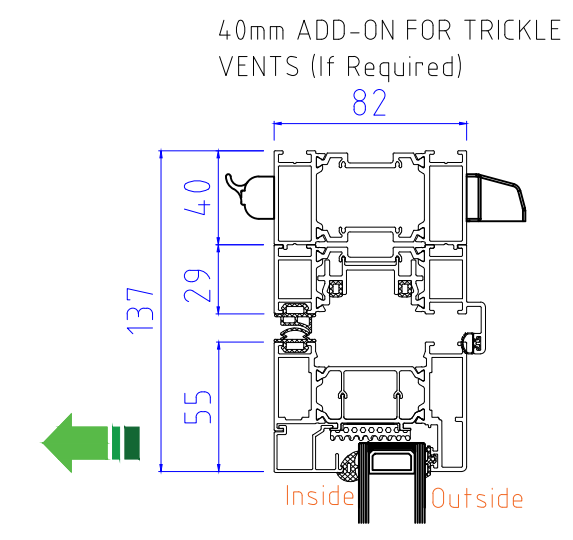

OPTIONAL 20mm ADD-ON to HINGE JAMB

SECTION B-B

ALUK F82 Bi-Folding Door OPEN OUT

4-3-1, 4-1-3

www.exetertradealuminium.co.uk

sales@exetertradealuminium.co.uk

01392 537070

12-10-22