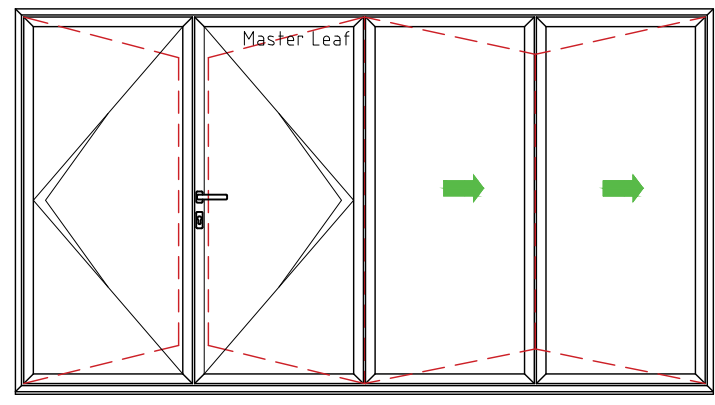

OPTIONAL 20mm ADD-ON to HINGE JAMB

SECTION B-B

ALUK F82 Bi-Folding Door OPEN OUT

4-3-1, 4-1-3

www.exetertradealuminium.co.uk

sales@exetertradealuminium.co.uk

01392 537070

12-10-22