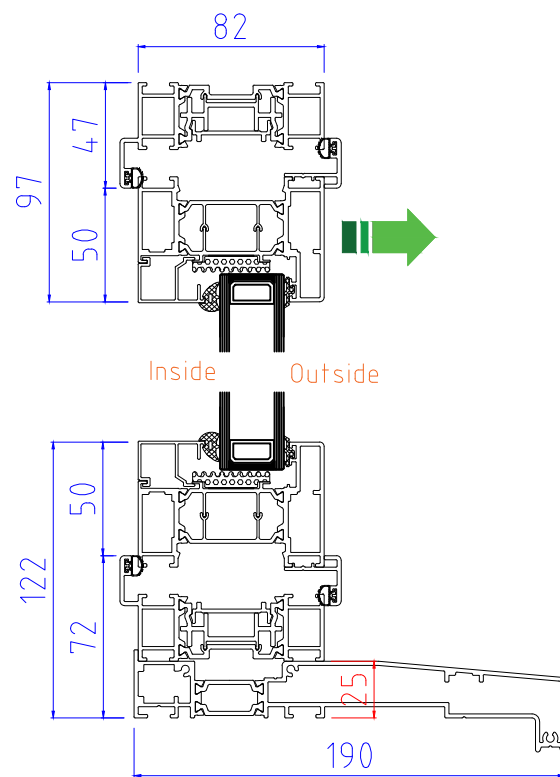

SECTION A-A