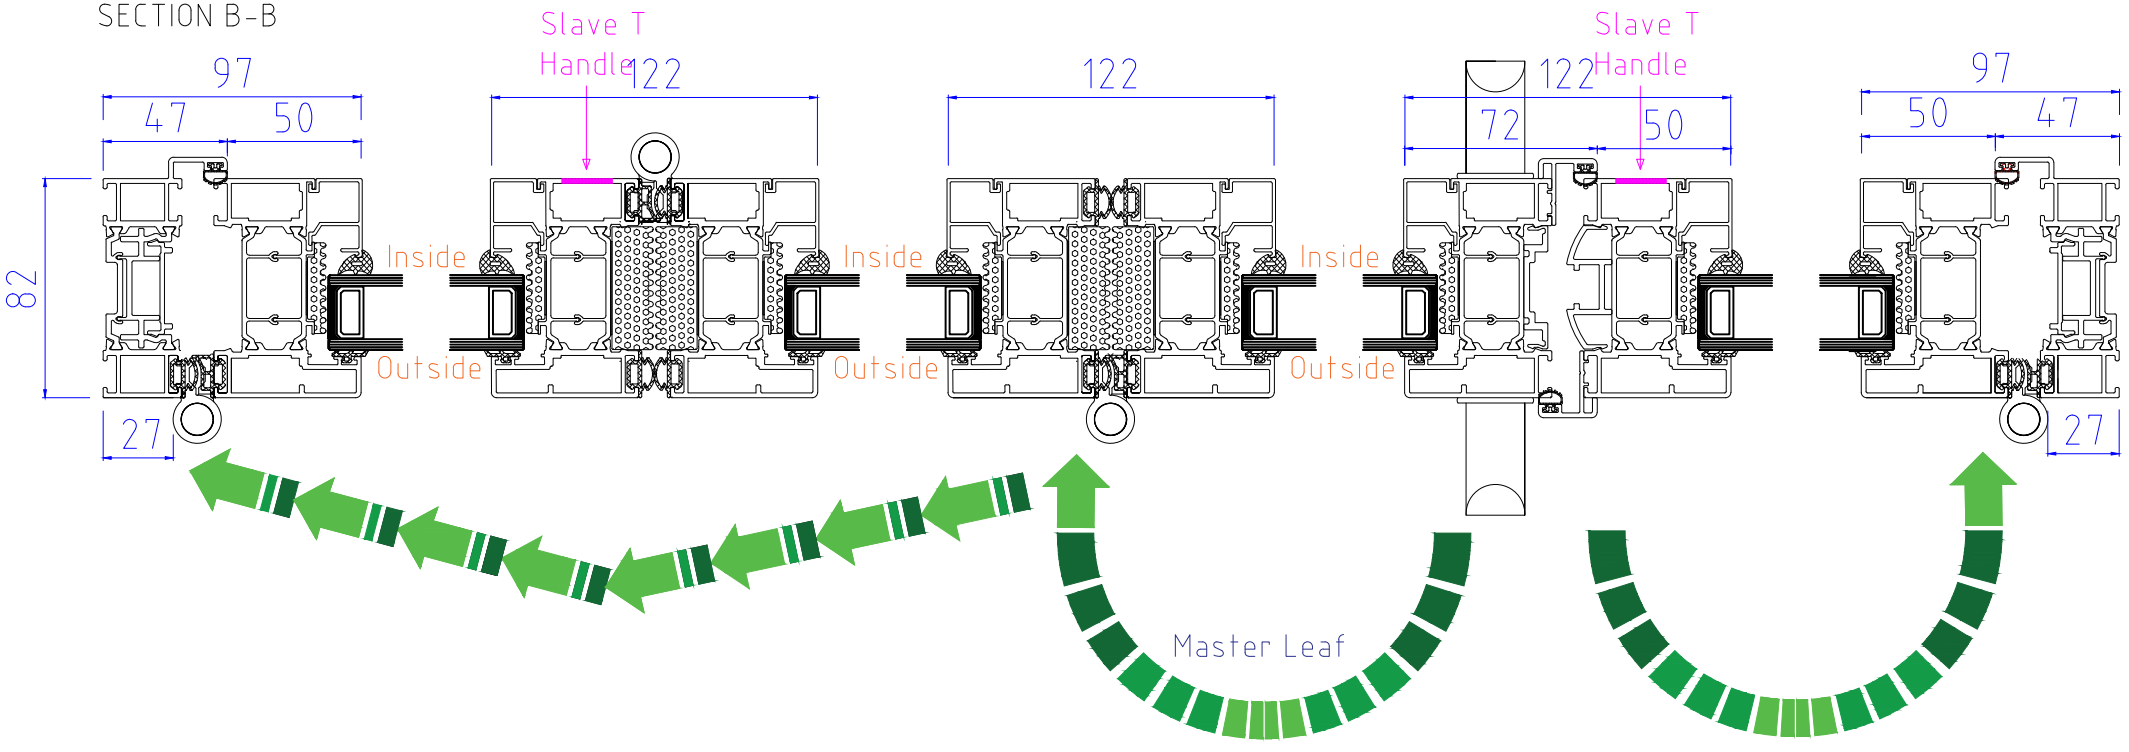

OPTIONAL 20mm ADD-ON to HINGE JAMB

SECTION B-B

ALUK F82 Bi-Folding Door OPEN OUT

4-3-1, 4-1-3

www.exetertradealuminium.co.uk

sales@exetertradealuminium.co.uk

01392 537070

12-10-22